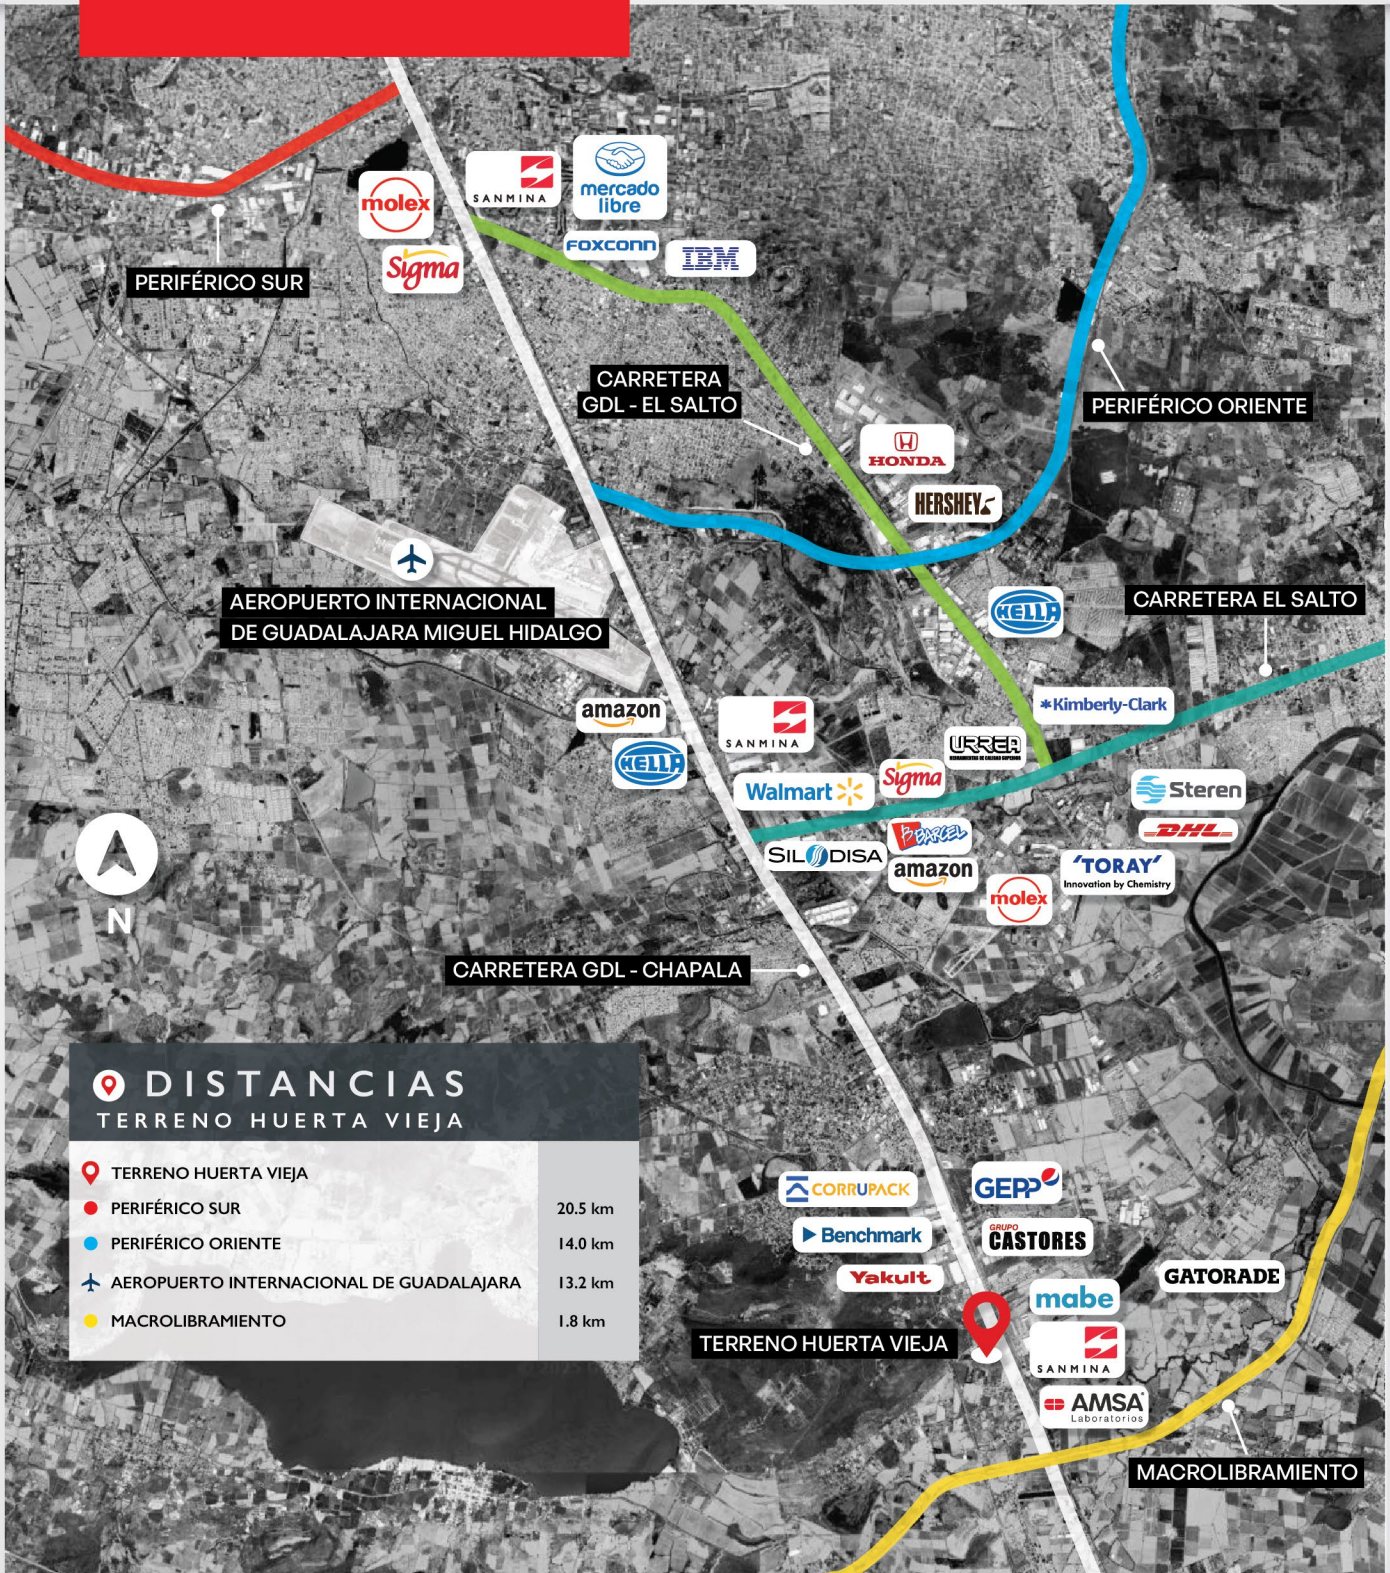

# TERRENO EN VENTA

**UBICACIÓN:**

**TERRENO HUERTA VIEJA**

Carr, Guadalajara - Chapala Km. 25, Ixtlahuacán de los Membrillos.

<https://maps.app.goo.gl/otcJXeB3ZrVkAMs26>

**SUPERFICIES Y PRECIO:**

**CUADRO DE ÁREAS:**

	Superficie	Precio de Venta por m2
Fracción A	147,375.49 m2	\$2,000.00
Fracción B	211,007.50 m2	\$1,400.00
Fracción A+B	358,382.99 m2	\$1,646.73

• Ambas fracciones pueden venderse juntas o por separado.