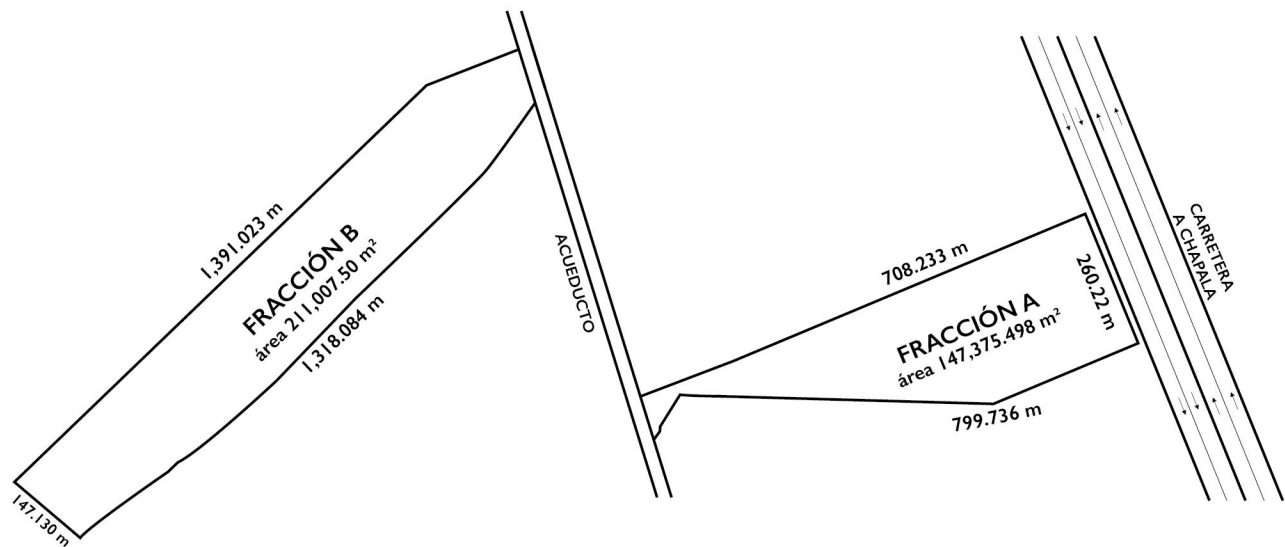

# TERRENO EN VENTA

**UBICACIÓN:**

**TERRENO HUERTA VIEJA**

Carr, Guadalajara - Chapala Km. 25, Ixtlahuacán de los Membrillos.

<https://maps.app.goo.gl/otcJXeB3ZrVkAMs26>

**SUPERFICIES Y PRECIO:**

**CUADRO DE ÁREAS:**

	Superficie	Precio de Venta por m2
Fracción A	147,375.49 m2	\$2,000.00
Fracción B	211,007.50 m2	\$1,400.00
Fracción A+B	358,382.99 m2	\$1,646.73

• Ambas fracciones pueden venderse juntas o por separado.

**PLANO TERRENO:**

**PLANOS FRACCIÓN A Y B:**

**CONTACTO:**